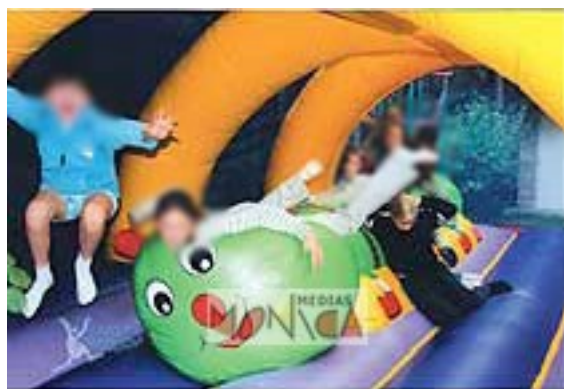

CHENILLE VERTE GONFLABLE

- [Partager par email](#)
- [Imprimer](#)
- [PD](#)
- [Lien de la page](#)

Attention les voyageurs, c'est que la chenille part toujours à l'heure ! Mettre ses pieds en canard, n'est peut-être pas d'ailleurs la meilleure posture pour chevaucher ce vers géant tout droit sorti de l'univers de "Dune".

Imaginez un concours de postures sur cette ondulante chenille : l'occasion de transformer en valse des pantins, la chevauchée fantastique de nos amateurs de culbutes et cascades... en cascade !

CHENILLE VERTE GONFLABLE

Published on Monica Médias (<https://www.monica medias.com>)

L 4.5 X P 6 X H 2.9 M

Nombre de joueurs : 15

Vous aimerez aussi :

[LES ANIMAUX DE LA FERME GONFLABLE](#)

[PARCOURS MAGIQUE GONFLABLE](#)

[POMME-ANIS GONFLABLE](#)