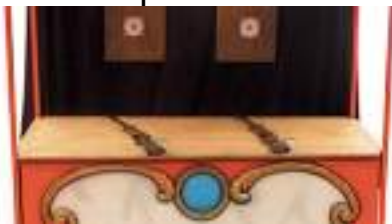

ROUE DE LA FORTUNE FORAINE

- [Partager par email](#)
- [Imprimer](#)
- [PD](#)
- [Lien de la page](#)

Dimensions : L 2,00 m x P 2,50 m x H 2,80 m

Branchement : 1 prise 16 ampères 220V - Capacité de joueurs/h : 90

Vous aimerez aussi :

[STAND FORAIN TIR A LA CARABINE](#)

[LES CORNES DU TAUREAU](#)

[BOULE GAGNANTE](#)

[CREVE BALLON FORAIN](#)

[Balançoires de Fête Foraine en location](#)

[CHARIOT BARBE A PAPA PARASOL](#)