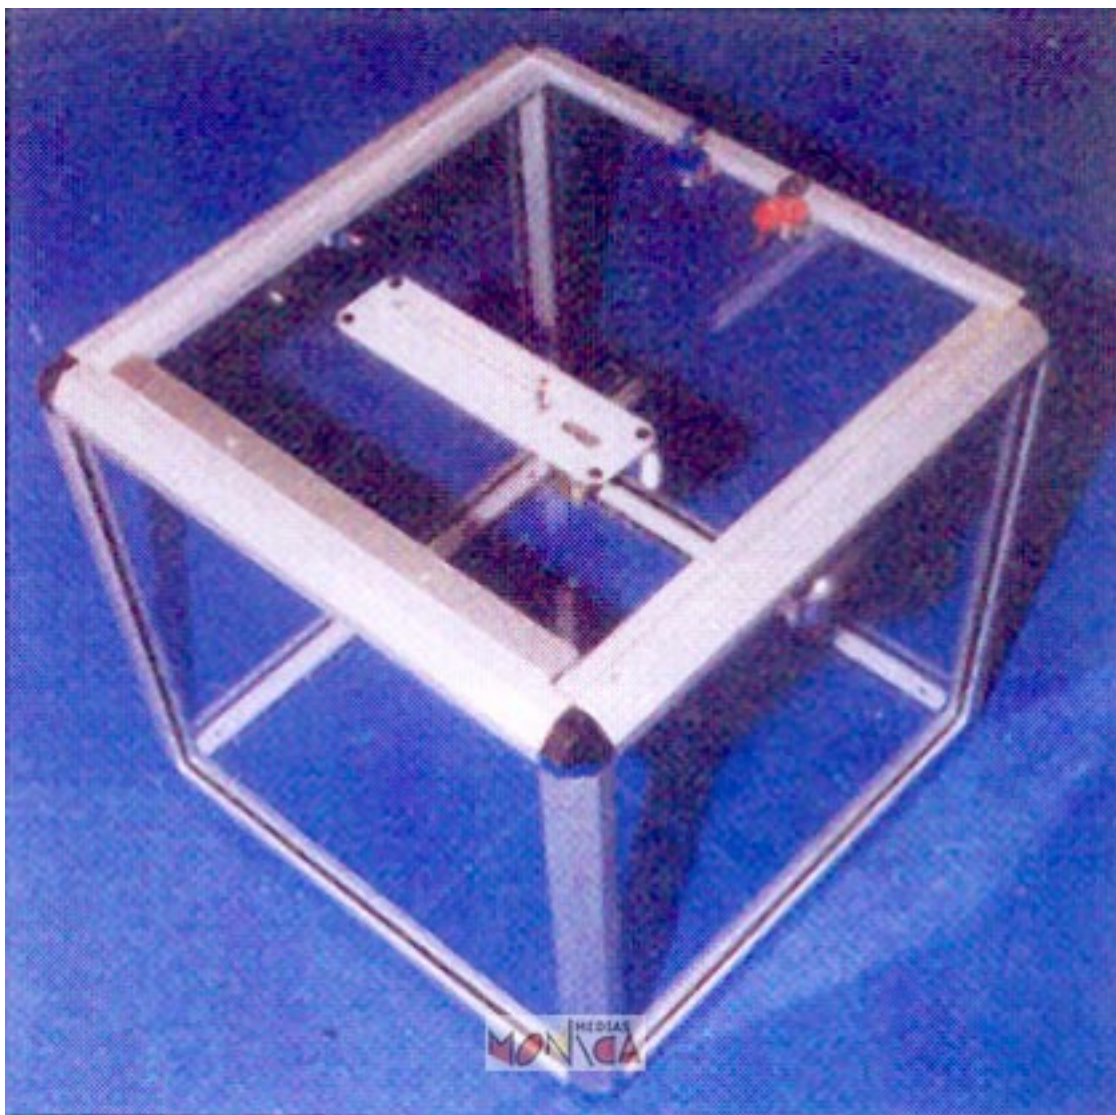

Par exemple, un large choix d'urnes pour 800, 1200 ou 1600 bulletins.

Différents modèles d'isoloirs, dont l'isoloir-valise : 3 isoloirs installés en quelques secondes dont un pour personnes à mobilité réduite.

Les panneaux d'affichage électoraux en acier galvanisé, normalisés aux formats d'affiches, avec mise en place rapide pour la location.

Mais aussi les écharpes de Maire, Rubans, Drapeaux de Mairie, Ecussons, Guirlandes, Mariannes, Fanions, Lettres Brodées, Tables d'élection, Code électoral, Pupitres, Draps prestige, Draps Mortuaires, Tapis de Table, Coussins velours, Médailles, Colliers de Maire, Insignes, Ecrins, Cocardes, Urnes, isoairs, panneaux...