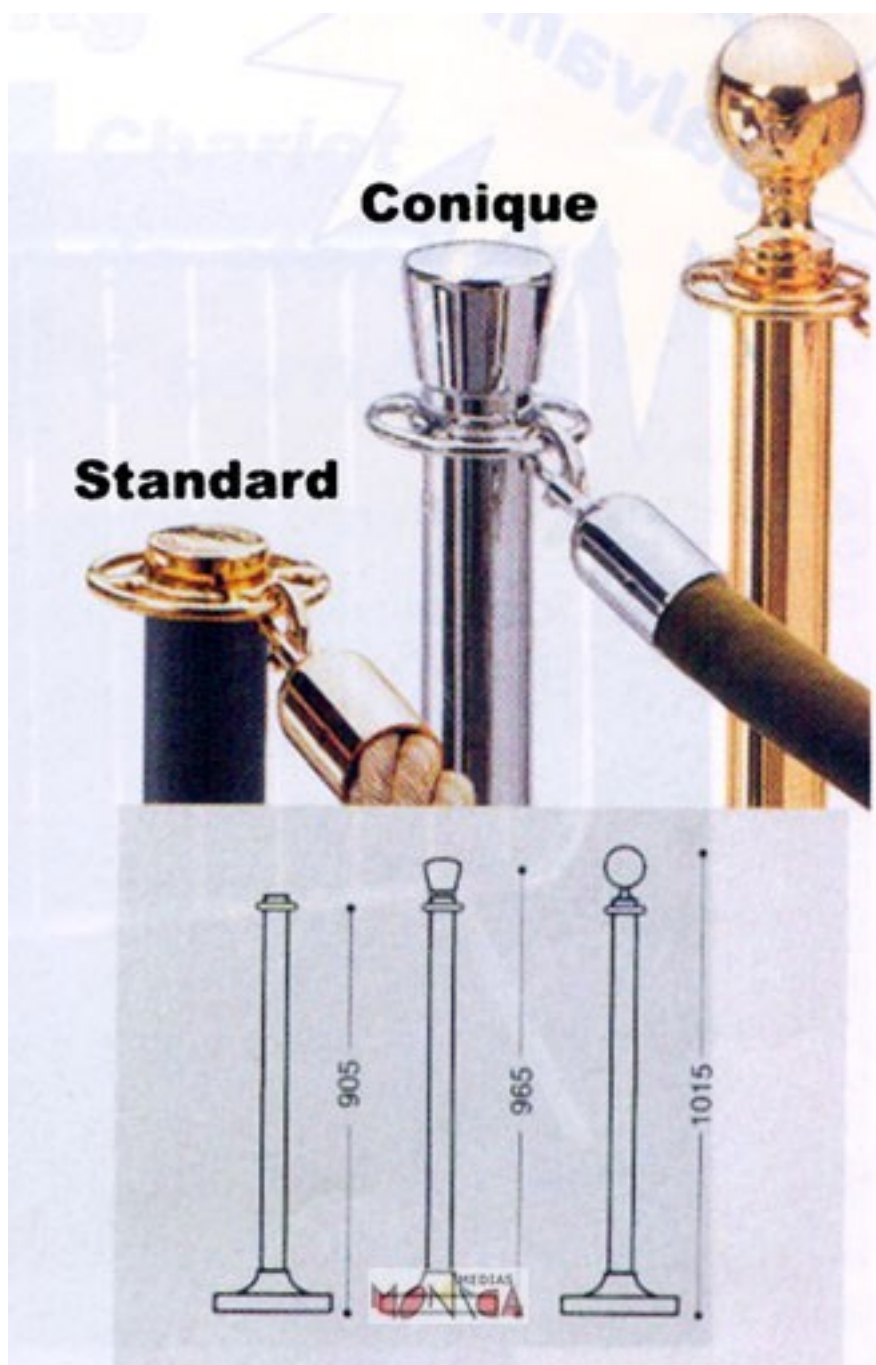

Trois types de séparation : standard, conique et sphérique

Vous aimerez aussi :

[MOBILIERS DIVERS](#)