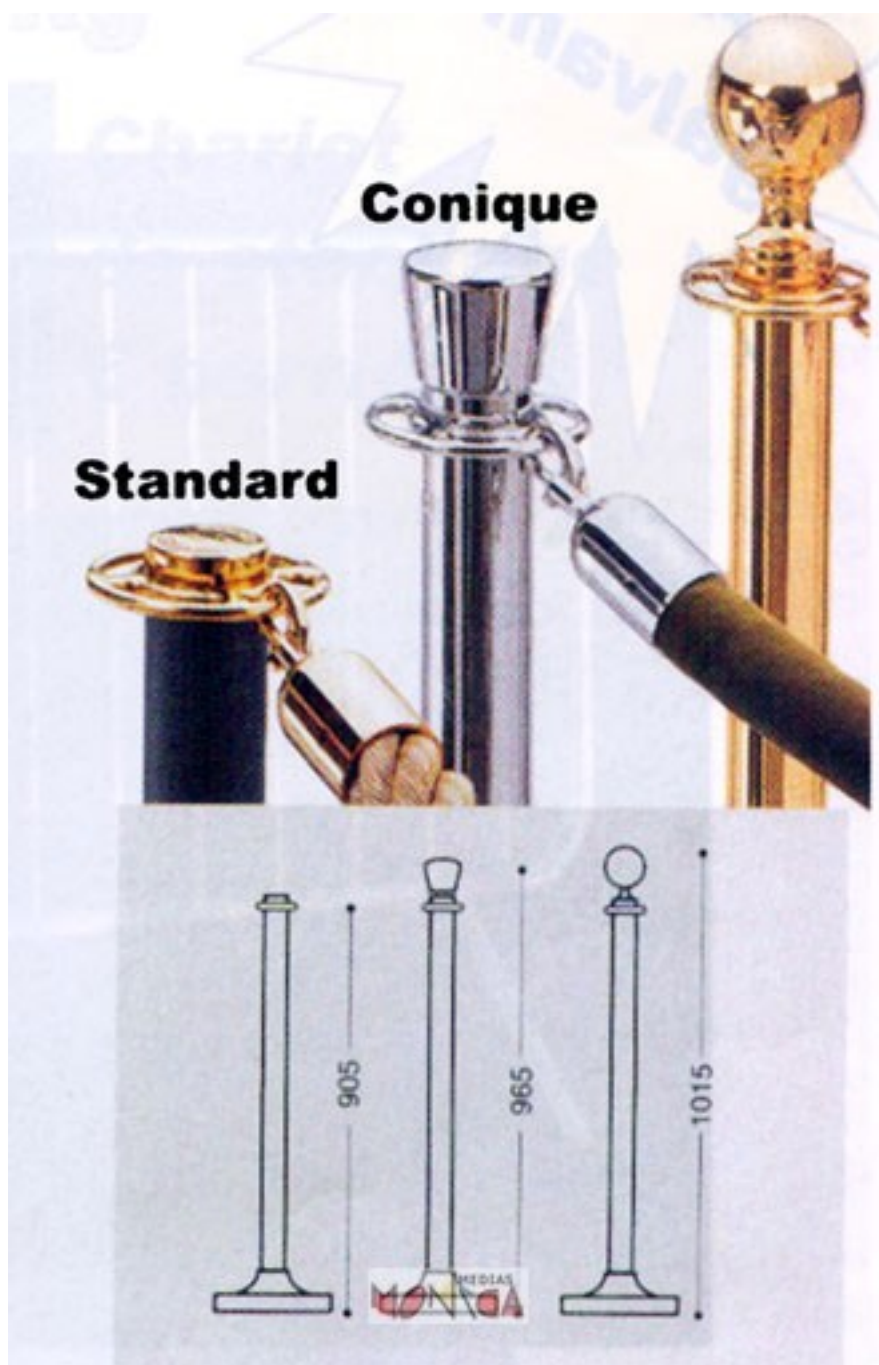

GRILLES D'EXPOSITION

- [Partager par email](#)
- [Imprimer](#)
- [PD](#)
- [Lien de la page](#)

Ces **grilles d'exposition** modèle Caddie à 5 travées sont livrées avec 2 charnières d'assemblage par grille.

Dimensions : 1 m 20 de largeur sur 2 m de hauteur

GRILLES D'EXPOSITION

Published on Monica Médias (<https://www.monica medias.com>)

Dimensions : 1 m 20 de largeur sur 2 m de hauteur

Trois types de séparation : standard, conique et sphérique