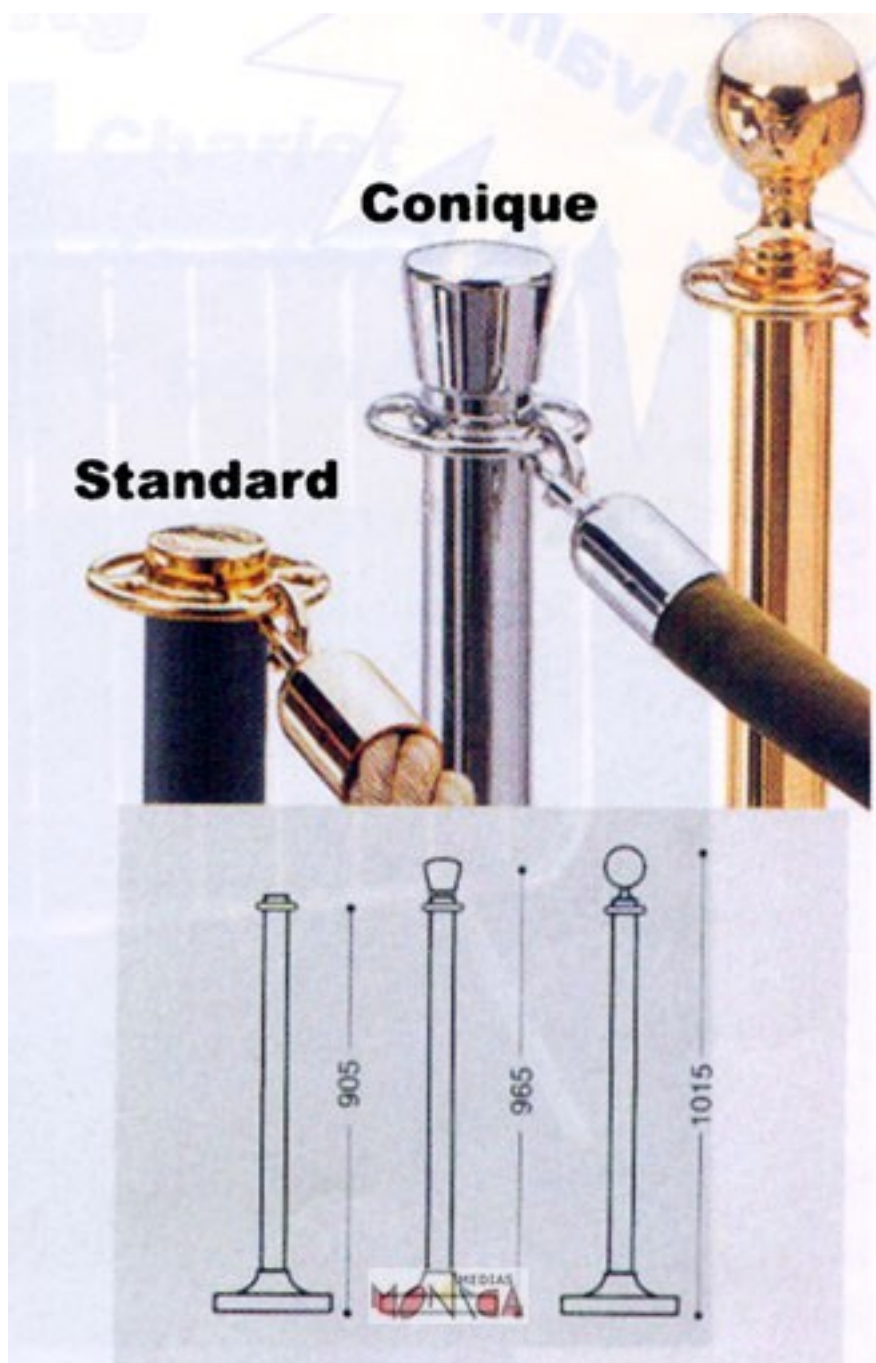

GRILLES D'EXPOSITION

- [Partager par email](#)
- [Imprimer](#)
- [PD](#)
- [Lien de la page](#)

Ces **grilles d'exposition** modèle Caddie à 5 travées sont livrées avec 2 charnières d'assemblage par grille.

Dimensions : 1 m 20 de largeur sur 2 m de hauteur

GRILLES D'EXPOSITION

Published on Monica Médias (<https://www.monica medias.com>)

Dimensions : 1 m 20 de largeur sur 2 m de hauteur

Trois types de séparation : standard, conique et sphérique