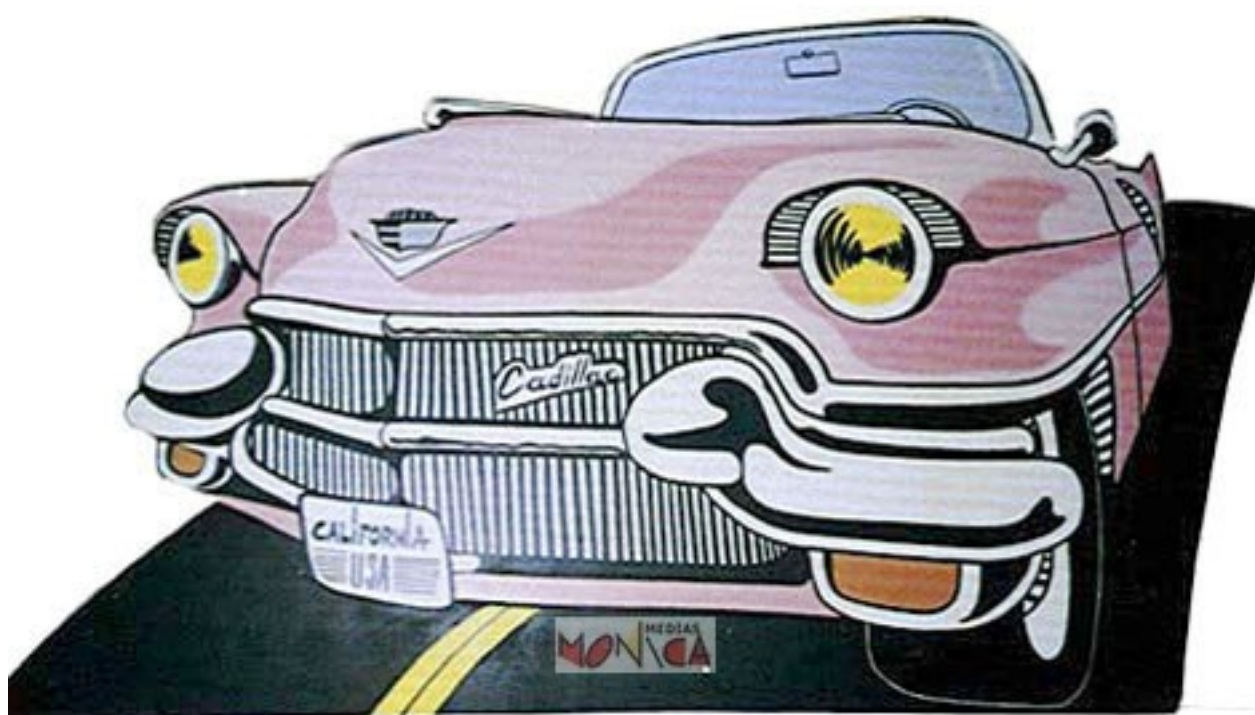

## **DECO ANNEES 60 SIXTIES USA 1 : Marilyn, JukeBox, Harley**

- [Partager par email](#)
- [Imprimer](#)
- [PD](#)
- [Lien de la page](#)

*Silhouette géante en trompe l'oeil de Cadillac des sixties*

*Juke-box CD Würlitzer*

*Pompe à essence MotorCycles US*

*Pompe à essence Harley Davidson US*

*Statue en résine Marilyn, Elvis, James Dean, Blues Brothers, Serveuse US, etc...*

Vous aimerez aussi :

[ANIMATION PHOTO PERE NOËL BORNE PHOTOBOOTH TRÔNE ET SAPIN](#)