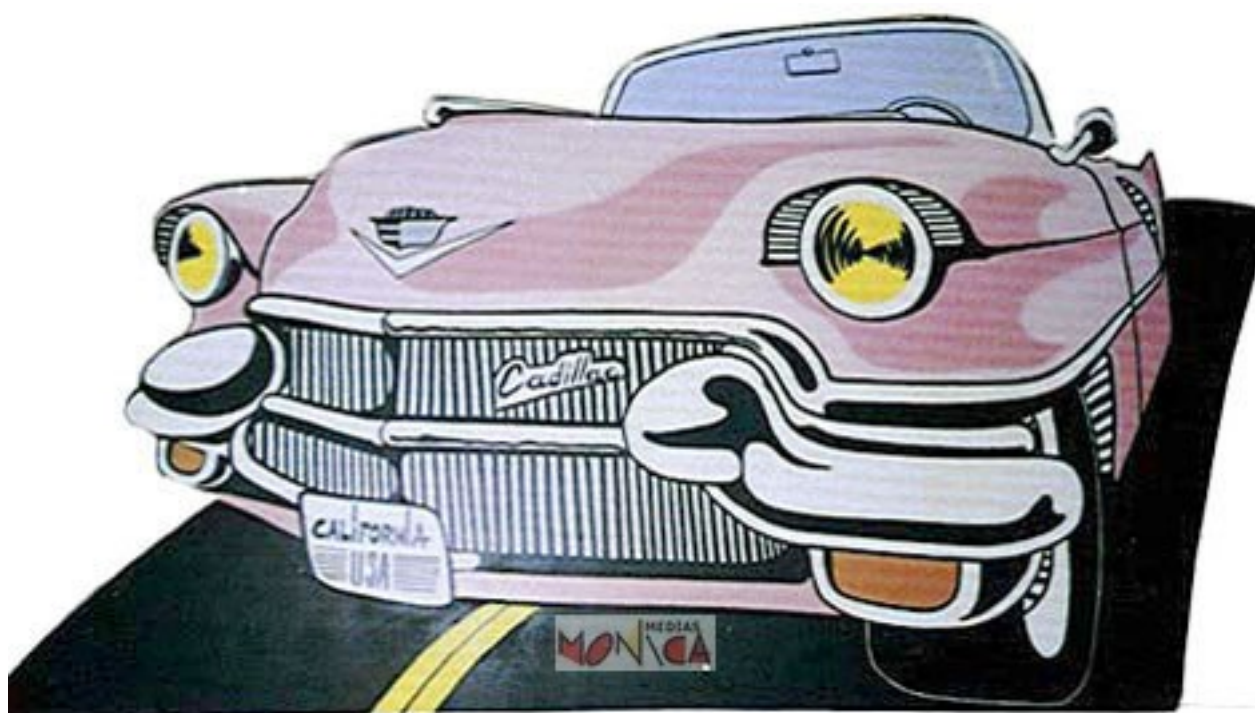

DECO ANNEES 60 SIXTIES USA 1 : Marilyn, JukeBox, Harley

- [Partager par email](#)
- [Imprimer](#)
- [PD](#)
- [Lien de la page](#)

Silhouette géante en trompe l'oeil de Cadillac des sixties

Juke-box CD Würlitzer

Pompe à essence MotorCycles US

Pompe à essence Harley Davidson US

Statue en résine Marilyn, Elvis, James Dean, Blues Brothers, Serveuse US, etc...

Vous aimerez aussi :

[SOSIE JOHNNY HALLYDAY](#)

[DECO NOËL 2](#)