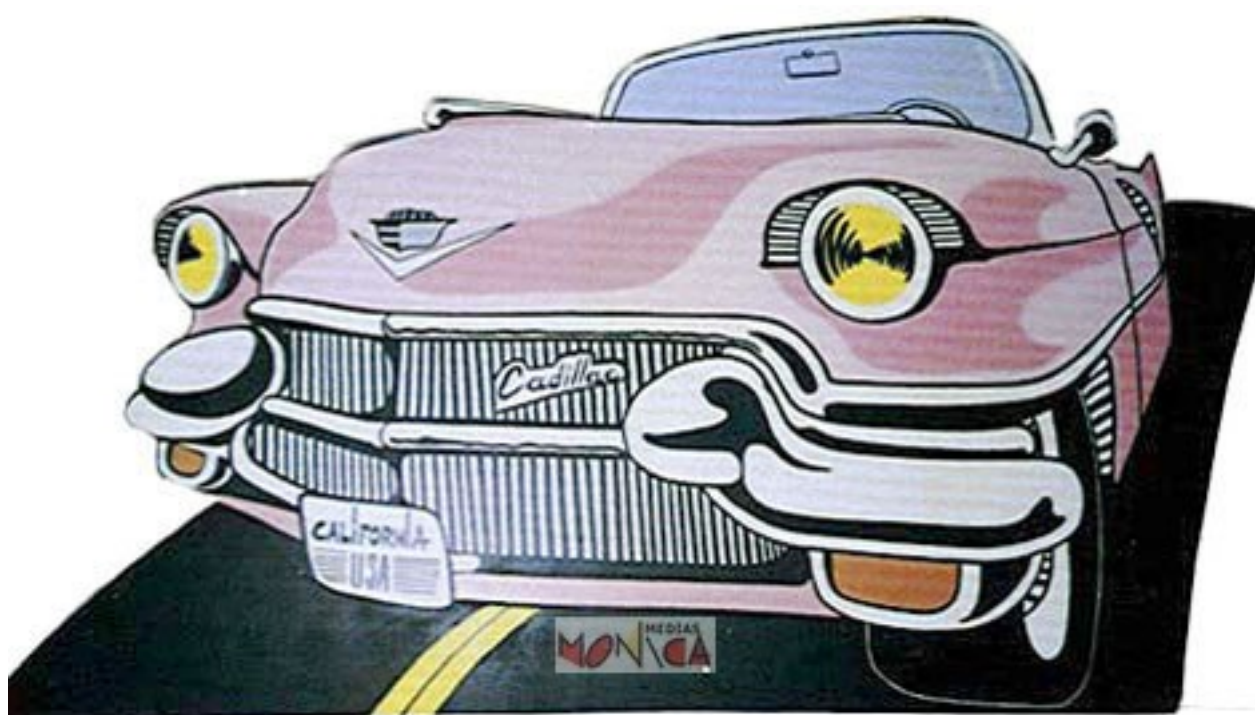

DECO ANNEES 60 SIXTIES USA 1 : Marilyn, JukeBox, Harley

- [Partager par email](#)
- [Imprimer](#)
- [PD](#)
- [Lien de la page](#)

Silhouette géante en trompe l'oeil de Cadillac des sixties

Juke-box CD Würlitzer

Pompe à essence MotorCycles US

Pompe à essence Harley Davidson US

Statue en résine Marilyn, Elvis, James Dean, Blues Brothers, Serveuse US, etc...

Vous aimerez aussi :

[DECO LAS VEGAS CASINO 1](#)

[SHOW WESTERN WILD WEST et ses Mystères](#)