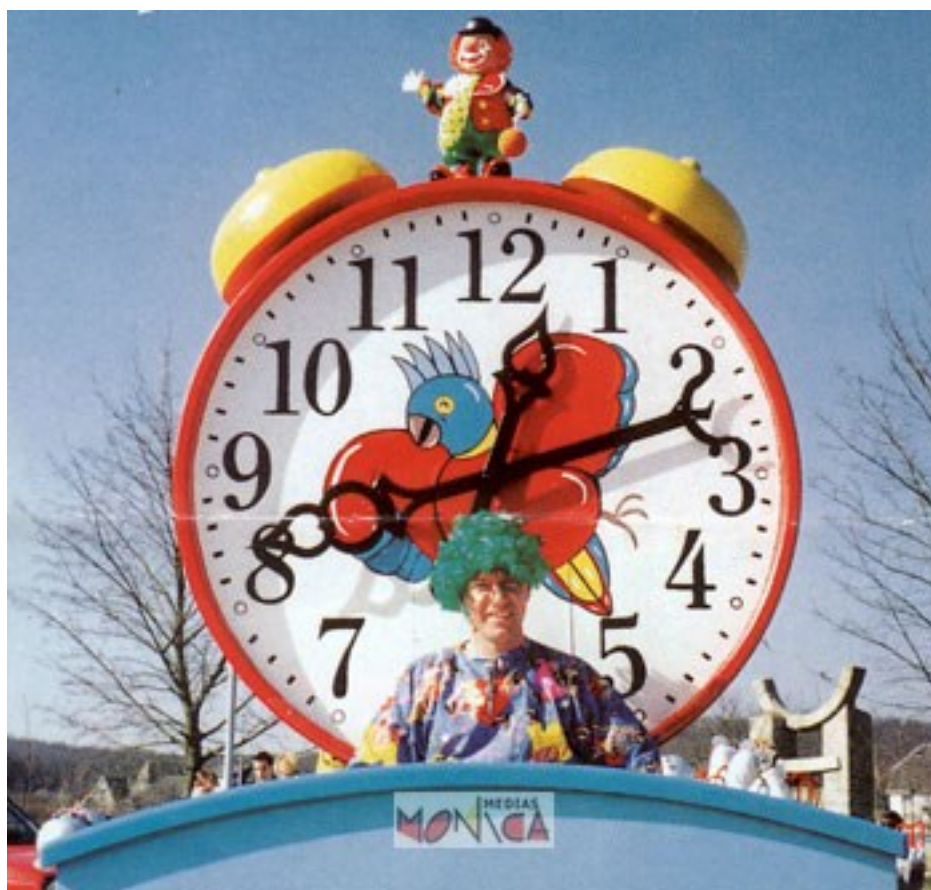

CHAR DU REVEIL EN FOLIE : lit-triple turbo

- [Partager par email](#)
- [Imprimer](#)
- [PD](#)
- [Lien de la page](#)

"Huit heures du mat' j'ai des frissons

Je claque des dents et je monte le son

Seul sur le lit du char en folie

Dans mes draps bleus froissés

C'est l'insomnie

Sommeil cassé"

Ce n'est pas le char du cauchemar mais presque... Autrement dit pendant Carnaval, le mardi gras ne rime pas vraiment avec grasse mat, même sur une literie géante de rêve.

En tout cas notre comédien, spécialement tombé du lit, ne s'y fera sans doute jamais... Mettez-vous à sa place, réveillé manu militari par une cloche aussi grave que celle de "Hell's Bells" du groupe d'insomniaques ACDC, il devra sourire ensuite à tout un public sous sa tignasse hirsute et son pyjama de gala du dimanche, avec la sérieuse impression que son lit évolue comme un tas de boue à travers le graisseux périphérique parisien.

Ce char dont l'énergie communicative se remonte comme une pendule ou plutôt un réveil-matin, est une belle mécanique auquel notre ressource humaine apporte toute sa fantaisie sonnante et surtout trébuchante. Que va faire notre rêveur en solitaire lorsqu'il se découvrira star de matelas au milieu de la foule... Une histoire à dormir assis.