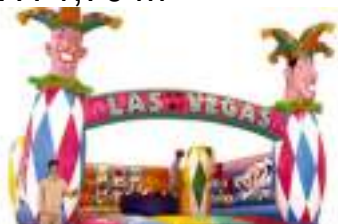

ROUE ASTROLOGIQUE

- [Partager par email](#)
- [Imprimer](#)
- [PD](#)
-
- [Lien de la page](#)

ROUE ASTROLOGIQUE

Published on Monica Médias (<https://www.monica medias.com>)

L 0,70 m x P 0,50 m x H 1,70 m

Vous aimerez aussi :

[CHATEAU LAS VEGAS GONFLABLE](#)

[ROUE DE LA FORTUNE](#)

[Location MACHINE A SOUS JETONS Slot Jackpot Casino](#)

[CABINE A BILLETS](#)

[Drôles de Jouets de Noël : les Echassiers font leur Casino du Cirque !](#)

[SOIREE CASINO BOULE](#)

[HIPPODROME GONFLABLE du JOCKEY CHEVAL CLUB](#)

[BILLETS FACTICES 10 EUROS SPECIMEN RECTO](#)

Source URL: <https://www.monicamedias.com/roue-astrologique.html>