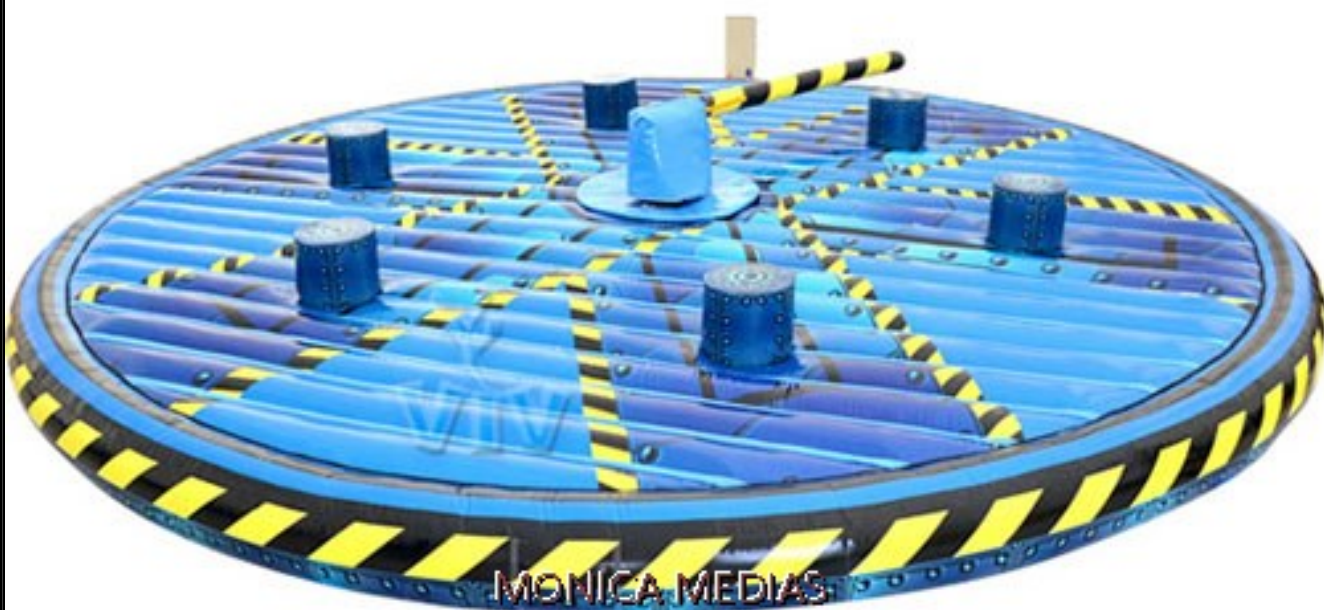

LA FAUCHEUSE GONFLABLE

- [Partager par email](#)
- [Imprimer](#)
- [PD](#)
- [Lien de la page](#)

Cette **faucheuse gonflable en location** est peinte dans le style "urban". Elle ravira les plus grands, le principe est d'être le dernier à tomber face à cette balayette infernale à double effet Kiss pas très Cool !

Superficie : 111 m², Diam : 10 m, Haut : 1,60 m

*Alimentation : 1 x 220 v / 16A
Et ça vous la coupe : jusqu'à 6 joueurs en même temps pour se faire laminer !*

Vous aimerez aussi :

[TIR A L'ELASTIQUE BASKET GONFLABLE](#)

[SIMULATEUR SNOWBOARD GONFLABLE: le Surf des Neiges toute l'Année](#)

[LA BATAILLE DES COTONS-TIGES GEANTS : Combat de Gladiateurs Gonflés !ans le](#)

[LE COMBO GONFLABLE de l'Ultime Parcours](#)

[RUGBY en DUEL : TERRAIN GONFLABLE pour marquer l'Essai qui va vous Transformer !](#)