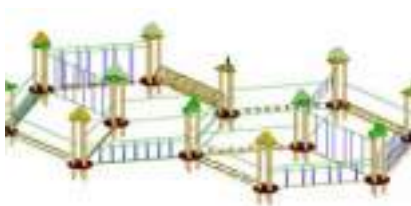

CHATEAU GONFLABLE KANGOUROU

- [Partager par email](#)
- [Imprimer](#)
- [PD](#)
- [Lien de la page](#)

1 branchement 16 ampères 220 V - Nombre de joueurs : 15 à 18

Dim : L 6 m x P 7 m x H 4,5 m

De 3 à 12 ans

Capacité de joueurs :

- instantané : 12

- à l'heure : 140

Vous aimerez aussi :

[GONFLABLE SAFARI ELEPHANT JUMBO AFRIQUE](#)

[LA MER BLEUE GONFLABLE](#)

[LA FERME ENSORCELEE: animaux ombres et magie](#)

[LES ECHASSIERS FLEURS BLANCHES LUMINEUSES : pour Maman, pour Noël et par Amour](#)

[PISTE DE LUGE GONFLABLE](#)

[MONSIEUR NOEL : le père des neiges](#)

[ACCROBRANCHE DOUBLE](#)

[LES JARDINIERS CITROUILLES : sketches rires et nature](#)

Source URL: <https://www.monicamedias.com/chateau-gonflable-kangourou.html>