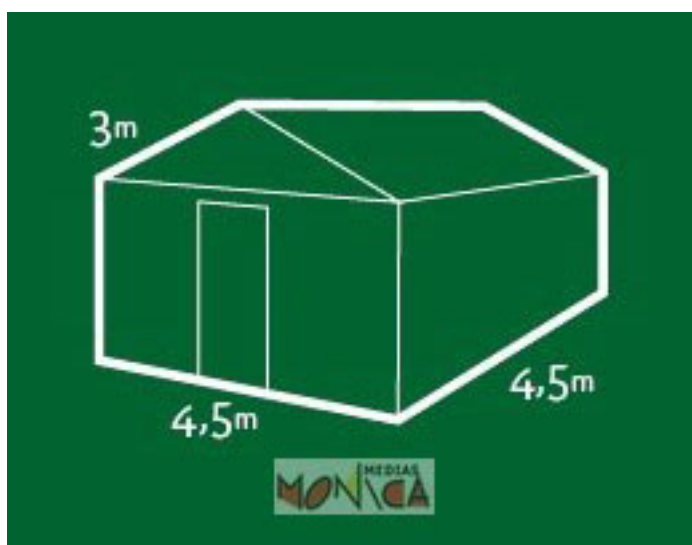

A deux pas de la **Chaumière du Père Noël**, il n'a jamais fait aussi froid dehors dans le vent d'hiver...