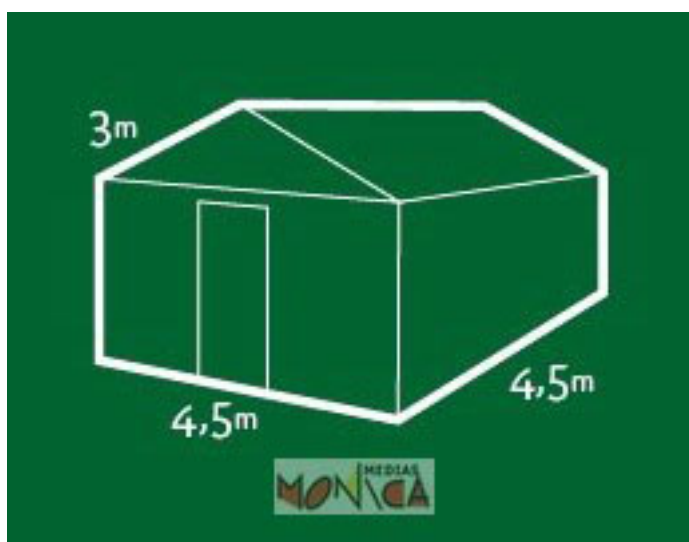

A deux pas de la **Chaumière du Père Noël**, il n'a jamais fait aussi froid dehors dans le vent d'hiver...