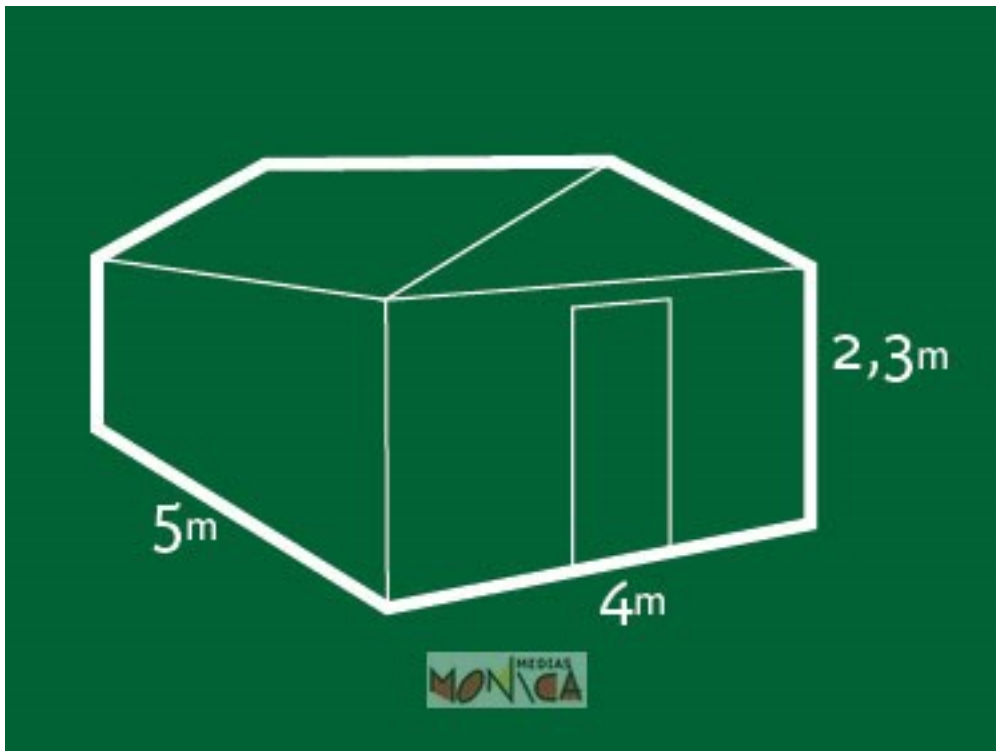

LA MAISON DU PERE NOEL

- [Partager par email](#)
- [Imprimer](#)
- [PD](#)
- [Lien de la page](#)

Très réaliste mais ô combien féérique, la **maison du Père Noël décorée en location** est un **magnifique chalet de bois** de 5 mètres par 4 mètres de côté.

Esthétiquement très aboutie, **la maison du Père Noël à louer** se démonte facilement même si elle est d'une grande robustesse. L'intérieur est chauffé comme par enchantement.

A l'intérieur de cette **fantastique maison**, toute la **féerie de Noël** opère. Les enfants seront entourés de mille joujoux, mais aussi des **lettres au Père Noël** et de magnifiques décorations pour un voyage intégral vers l'imaginaire...

En fait, **la Maison du Père Noël** louée avec sa déco intérieure est un rêve éveillé cinq étoiles: un **trône** et des **jouets géants**, un grand soldat de plomb et un sapin.

Et puis sans doute **le vrai Père Noël** revenant précipitamment dans sa maison parce que l'on va **louer** en son absence et surtout parce qu'il a oublié une pile de **paquets cadeaux**... dans la cheminée!