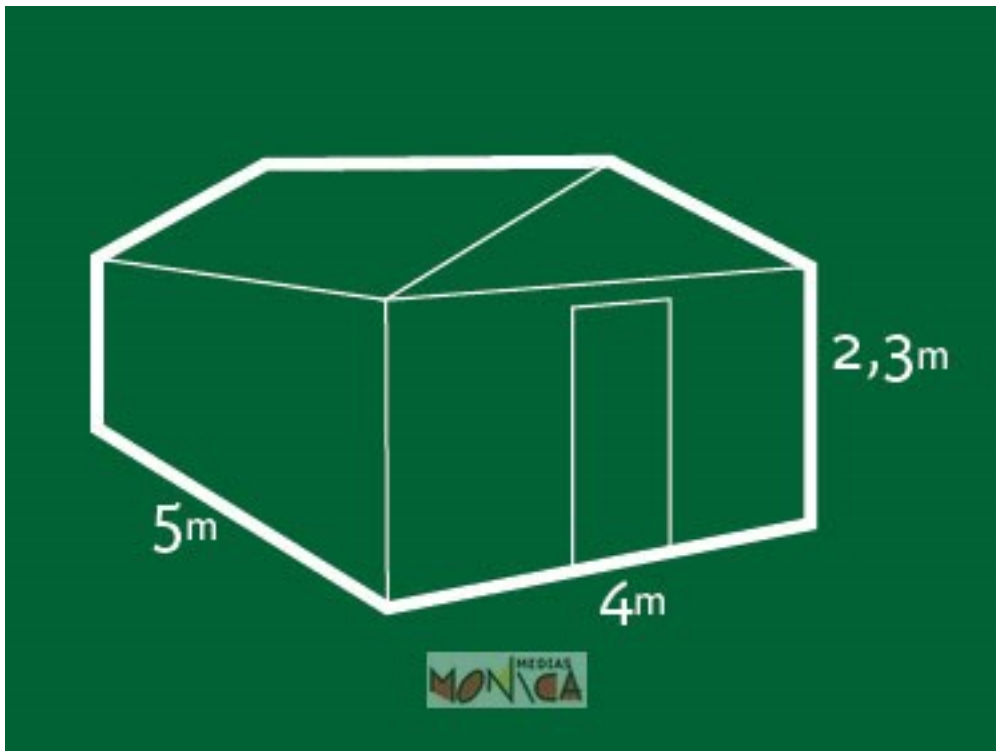

LA MAISON DU PERE NOEL

- [Partager par email](#)
- [Imprimer](#)
- [PD](#)
- [Lien de la page](#)

Très réaliste mais ô combien féerique, la **maison du Père Noël décorée en location** est un **magnifique chalet de bois** de 5 mètres par 4 mètres de côté.

Esthétiquement très aboutie, **la maison du Père Noël à louer** se démonte facilement même si elle est d'une grande robustesse. L'intérieur est chauffé comme par enchantement.

A l'intérieur de cette **fantastique maison**, toute la **féerie de Noël** opère. Les enfants seront entourés de mille joujoux, mais aussi des **lettres au Père Noël** et de magnifiques décorations pour un voyage intégral vers l'imaginaire...

En fait, **la Maison du Père Noël** louée avec sa déco intérieure est un rêve éveillé cinq étoiles: un **trône** et des **jouets géants**, un grand soldat de plomb et un sapin.

Et puis sans doute **le vrai Père Noël** revenant précipitamment dans sa maison parce que l'on va **louer** en son absence et surtout parce qu'il a oublié une pile de **paquets cadeaux**... dans la cheminée!