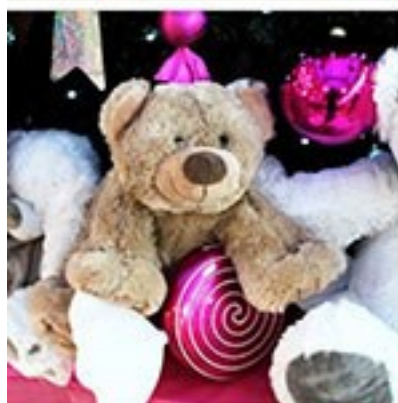

30 BOULES TERMOFORMEES
BLEU/ARGENT - D50CM/D75CM

Une **belle décoration de Noël** pour votre **magasin**, c'est la grande fête une fois par an pour dire "je vous aime" à vos clients...

Alors bien sûr on ne s'improvise pas en 5 minutes et il faut du bel et bien. Sinon vos visiteurs n'y croiront pas.

Au jour bienvenue par exemple dans nos séquences déco à thème bleu
deux choix de produits...

Et soudain des branchages enchantés tombent au dessus des lignes de

caisses, des coulées de glace fondent sur des rayons empaquetant de beaux cadeaux et des étoiles souvenirs de rois-mages aventureurs éclairent les **bons plans de Noël** dans les cieux de votre hyper...

Des cascades de lumières ou de peluches, des volutes d'effets lumineux et puis aussi de somptueux menhirs de cadeaux clignotants et étincelants...

En fait l'armée des lumières est la vraie force des plus sublimes Noël: et à leur tête les généraux des forêts, les **grands et beaux sapins** bichonnés, décorés et adaptés à la thématique de votre grande surface ou de votre magasin, petit ou grand.

Des sphères discrètes ou galactiques, des boules qui tournent plus ou moins rond, des éclairages d'un autre monde: on passe parfois de l'ambiance *Star Wars* du 25 décembre à une **décoration Noël** très intimiste **pour magasins** privilégiant plus l'**ambiance** au coin de la bûche et donc de la **cheminée** dans laquelle de toute façon dégringoleront nos plus admirables **Pères Noël!**