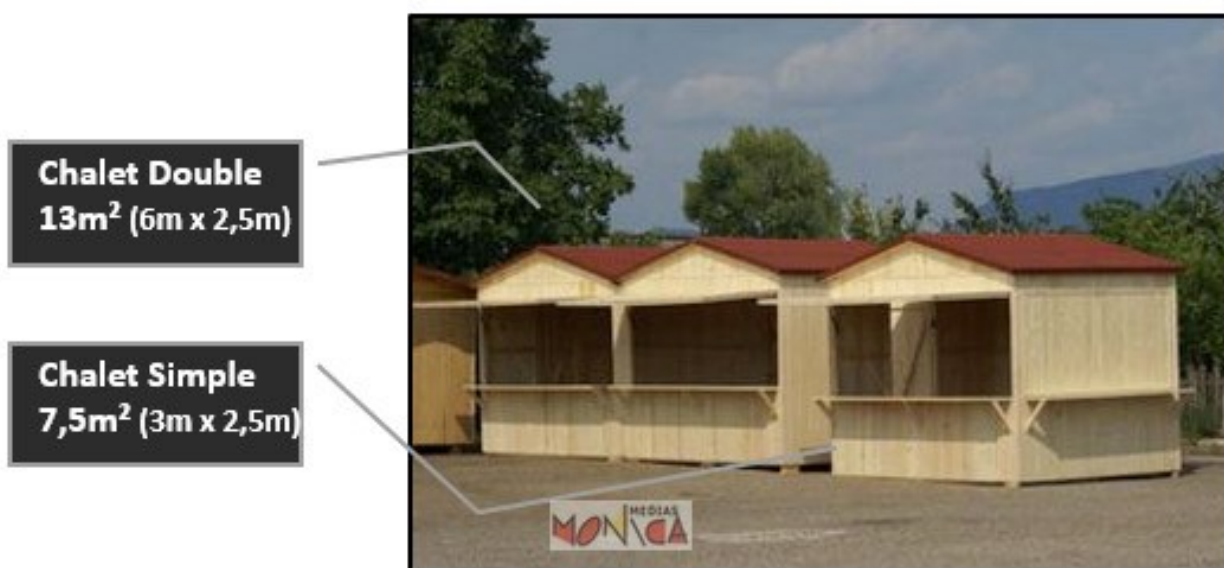

## **CHALET en bois SAPIN 3 METRES X 2,50 Location ou Achat**

- [Partager par email](#)
- [Imprimer](#)
- [PD](#)
- [Lien de la page](#)

Une surface modulable en toute facilité : les **chalets extérieurs en bois de**

**sapin** sont disponibles en 3 m x 2,50 m. Nous pouvons les jumeler pour en faire des chalets doubles en 6 m x 2,50 m.

Une configuration personnalisable au top : les **chalets extérieurs en bois de sapin** disposent de façades avec auvents munis de vérins. Pour s'adapter à tous les besoins, les chalets extérieurs sont disponibles avec 1, 2 ou 3 ouvertures en façade.

## CHALET en bois SAPIN 3 METRES X 2,50 Location ou Achat

Published on Monica Médias (<https://www.monica medias.com>)

---

Longueur en façade : 3 m ; Largeur : 2,50 m ; Hauteur au faîtage : 2,70 m ; Hauteur en rive : 2,20 m en bois sec, essence sapin naturel, bois traité fongicide, lazure sur l'extérieur du chalet.

## CHALET en bois SAPIN 3 METRES X 2,50 Location ou Achat

Published on Monica Médias (<https://www.monica medias.com>)

---

Toiture : en deux éléments, montés sur cadres en tasseaux de 30 mm x 60 mm garnis d'OSB de 9 mm et recouverts de Polysol rouge soudé ; bande de faîtières en fer teinté rouge, peinture anticorrosion ; Fronton : en deux parties triangulaires de 3,00 m x 0,40 m au faîtage.