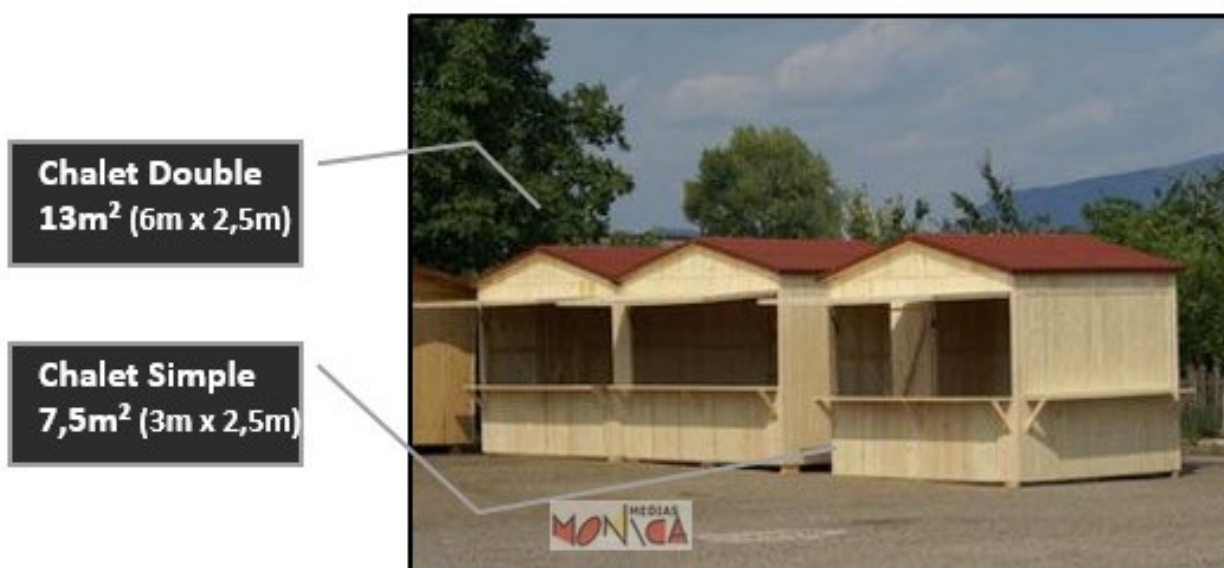

## **CHALET en bois SAPIN 3 METRES X 2,50 Location ou Achat**

- [Partager par email](#)
- [Imprimer](#)
- [PD](#)
- [Lien de la page](#)

Une surface modulable en toute facilité : les **chalets extérieurs en bois de**

**sapin** sont disponibles en 3 m x 2,50 m. Nous pouvons les jumeler pour en faire des chalets doubles en 6 m x 2,50 m.

Une configuration personnalisable au top : les **chalets extérieurs en bois de sapin** disposent de façades avec auvents munis de vérins. Pour s'adapter à tous les besoins, les chalets extérieurs sont disponibles avec 1, 2 ou 3 ouvertures en façade.

## CHALET en bois SAPIN 3 METRES X 2,50 Location ou Achat

Published on Monica Médias (<https://www.monica medias.com>)

---

Longueur en façade : 3 m ; Largeur : 2,50 m ; Hauteur au faîtage : 2,70 m ; Hauteur en rive : 2,20 m en bois sec, essence sapin naturel, bois traité fongicide, lazure sur l'extérieur du chalet.

## CHALET en bois SAPIN 3 METRES X 2,50 Location ou Achat

Published on Monica Médias (<https://www.monica medias.com>)

Toiture : en deux éléments, montés sur cadres en tasseaux de 30 mm x 60 mm garnis d'OSB de 9 mm et recouverts de Polysol rouge soudé ; bande de faîtières en fer teinté rouge, peinture anticorrosion ; Fronton : en deux parties triangulaires de 3,00 m x 0,40 m au faîtage.