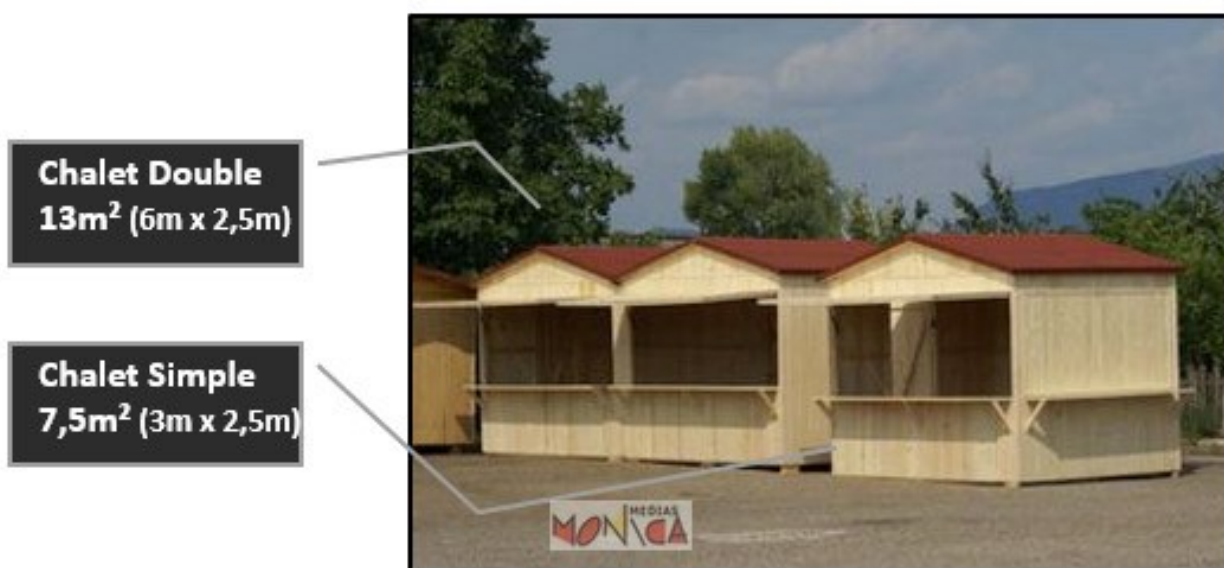

CHALET en bois SAPIN 3 METRES X 2,50 Location ou Achat

- [Partager par email](#)
- [Imprimer](#)
- [PD](#)
- [Lien de la page](#)

Une surface modulable en toute facilité : les **chalets extérieurs en bois de**

sapin sont disponibles en 3 m x 2,50 m. Nous pouvons les jumeler pour en faire des chalets doubles en 6 m x 2,50 m.

Une configuration personnalisable au top : les **chalets extérieurs en bois de sapin** disposent de façades avec auvents munis de vérins. Pour s'adapter à tous les besoins, les chalets extérieurs sont disponibles avec 1, 2 ou 3 ouvertures en façade.

CHALET en bois SAPIN 3 METRES X 2,50 Location ou Achat

Published on Monica Médias (<https://www.monica medias.com>)

Longueur en façade : 3 m ; Largeur : 2,50 m ; Hauteur au faîtage : 2,70 m ; Hauteur en rive : 2,20 m en bois sec, essence sapin naturel, bois traité fongicide, lazure sur l'extérieur du chalet.

Façade : panneau de 3 m de long x 2,20 m de hauteur ; partie basse de 2,56 m de long x 0,90 m de hauteur ; partie haute de 2,56 m de long x 1,10 m de hauteur en auvent rabattable muni de deux vérins hydrauliques ; comptoir monté sur équerres de 2,56 m x 0,40 m ; planche de 30 mm d'épaisseur.