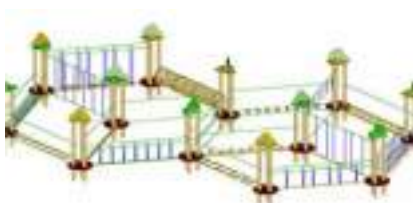

ROCHER MOBILE GEANT D'ESCALADE

- [Partager par email](#)
- [Imprimer](#)
- [PD](#)
- [Lien de la page](#)

Cet **énorme rocher mobile d'initiation** à l'**escalade** est ouvert à tout public.

Une bonne grimpe pour 3 ou 4 grimpeurs pour chaque voie balisée par une couleur, soient 60 grimpeurs par heure!

ROCHER MOBILE GEANT D'ESCALADE

Published on Monica Médias (<https://www.monica medias.com>)

Dimensions : L 2,5 m x P 9,20 m x H 8,10 m, prévoir 10 barrières et sol plat.

L'encadrement est assuré par un moniteur d'escalade diplômé d'état, maximum 8 heures par jour dont 1h de pause déjeuner.

Vous aimerez aussi :

[Oiseaux Echassiers Blancs Lumineux : les PAONS MAGIQUES](#)

[Les Insectes Blancs Lumineux sur Echasses](#)

[Orchestre du Grand Nord canadien LES TRAPPEURS](#)

[MUR D'ESCALADE 2](#)

[LE CONCERT DE BASSE-COUR : la ferme aux animaux échassiers](#)

[Simulateur de Boxe et KO : STAND COUP DE POING](#)

[ACCROBRANCHE DOUBLE](#)

[GONFLABLE SAFARI ELEPHANT JUMBO AFRIQUE](#)