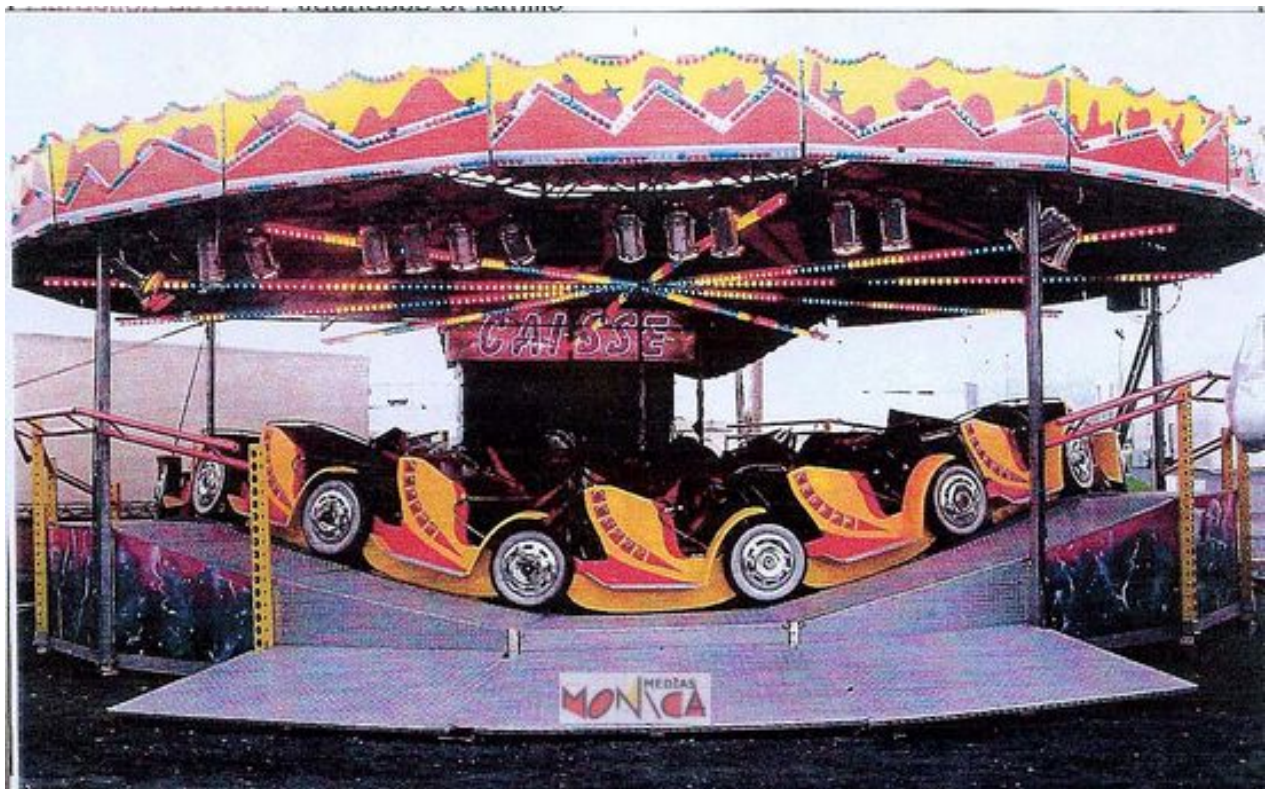

Le Manège CHENILLE 1939 ou Music Express, Star de la Fête Foraine...

- [Partager par email](#)
- [Imprimer](#)
- [PD](#)
-
- [Lien de la page](#)

Ca va vous surprendre comme quand vous serez à bord de cet **historique manège forain**, mais la chenille, de son familier **Music Express**, est en fait une **grosse attraction légendaire** et archi populaire des **plus grandes fêtes foraines** d'Europe...

La **Chenille foraine** est apparue en Allemagne dès 1920 avec pour fonction de faire tourner des **petites voitures ou nacelles** fixées entre elles pour parcourir une piste ondulée.

*Cette **authentique chenille de 1939** accueille dans ses nacelles 56 convives sur un plateau de 13 mètres de diamètre.*

Vous aimerez aussi :

[Manège Voltigeur ou Carrousel à Chaînes authentique de 1930](#)

[CARROUSEL 1900](#)

[MANÈGE WESTERN TOTEM](#)

[MANEGE ECOLO MUSICAL MEDIEVAL DE FER FORGE](#)

[PETITE FETE FORAINE de LUXE avec Carrousel, Stands, Orgue et Gonflable...](#)

[STAND DE TIR LES CLOWNS CANONS](#)

[ORGUE de BARBARIE en spectacle : acteur et musicien de rue](#)

[MANEGE PARIS EIFFEL](#)

Source URL: <https://www.monica medias.com/le-manege-chenille-1939-ou-music-express-star-de-la-fete-foraine.html>