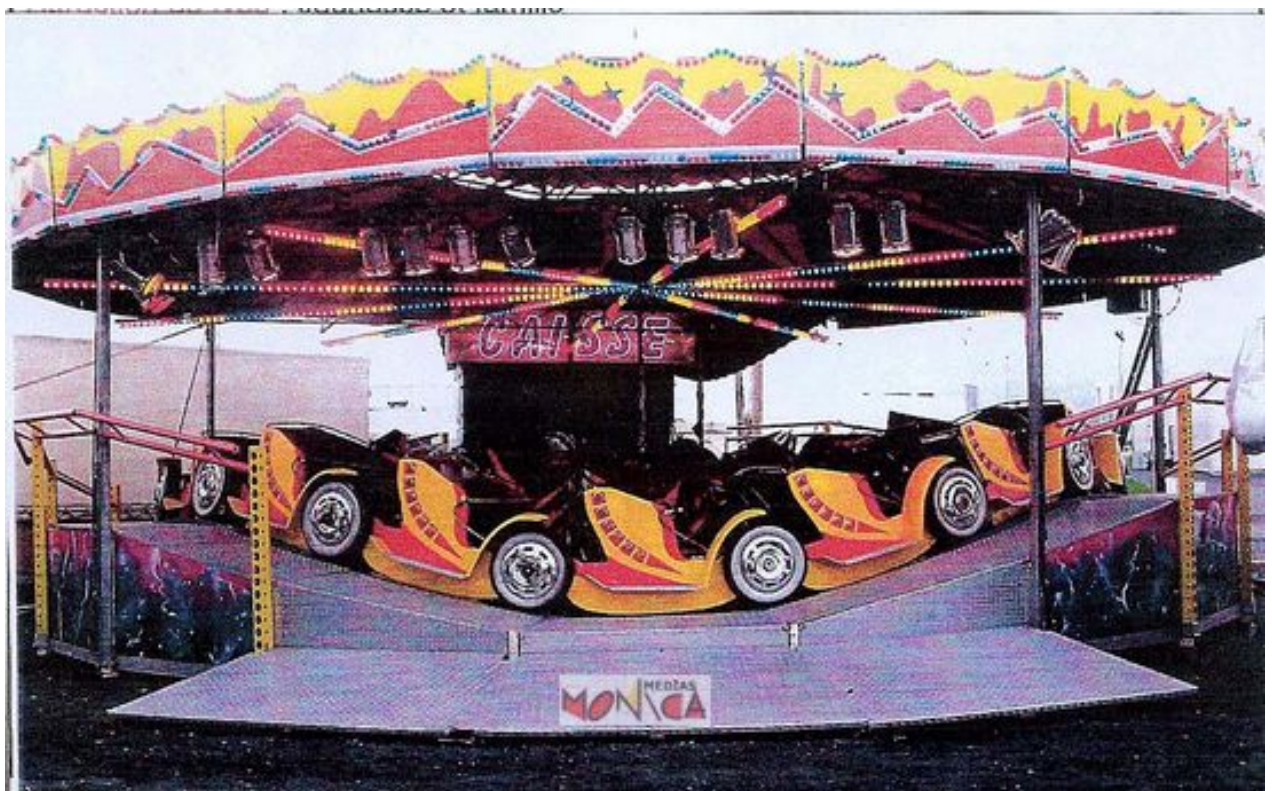

Le Manège CHENILLE 1939 ou Music Express, Star de la Fête Foraine...

- [Partager par email](#)
- [Imprimer](#)
- [PD](#)
-
- [Lien de la page](#)

Ca va vous surprendre comme quand vous serez à bord de cet **historique manège forain**, mais la chenille, de son familier **Music Express**, est en fait une **grosse attraction légendaire** et archi populaire des **plus grandes fêtes foraines** d'Europe...

La **Chenille foraine** est apparue en Allemagne dès 1920 avec pour fonction de faire tourner des **petites voitures ou nacelles** fixées entre elles pour parcourir une piste ondulée.

*Cette **authentique chenille de 1939** accueille dans ses nacelles 56 convives sur un plateau de 13 mètres de diamètre.*

Vous aimerez aussi :

[Manège de Bolides pour Enfants : Rallye Auto de Monte-Carlo version Petites Voitures de Collection !](#)

[MANEGE ECOLOGIQUE CONTES ET LEGENDES](#)

[Balançoires de Fête Foraine en location](#)

[Le grand Manège de la Chenille chinoise de 1940](#)

[LE PETIT MANEGE DES CHAISES VOLANTES FORAINES](#)

[MANEGE de NOEL Ecologique à Traction Manuelle en Location](#)

[LOCATION TERRAIN DE PETANQUE ET BOULE](#)