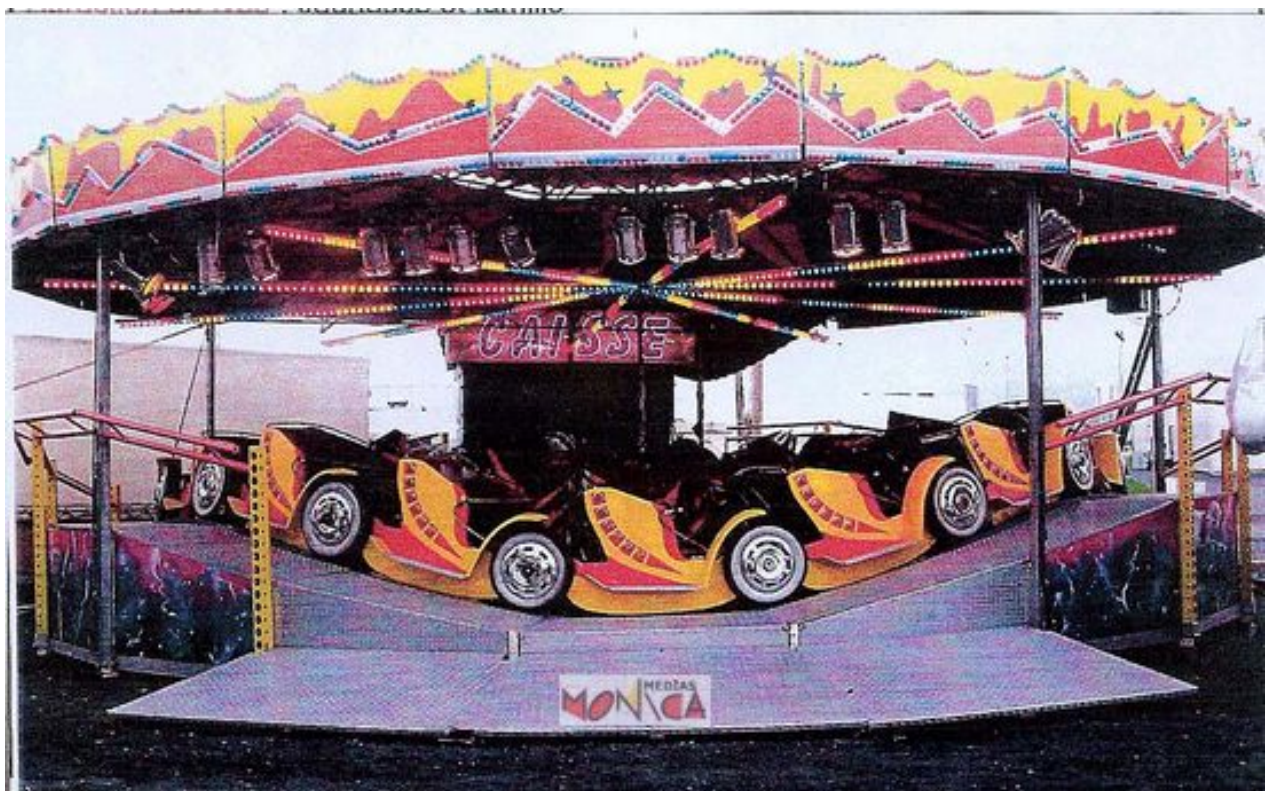

Le Manège CHENILLE 1939 ou Music Express, Star de la Fête Foraine...

- [Partager par email](#)
- [Imprimer](#)
- [PD](#)
-
- [Lien de la page](#)

Ca va vous surprendre comme quand vous serez à bord de cet **historique manège forain**, mais la chenille, de son familier **Music Express**, est en fait une **grosse attraction légendaire** et archi populaire des **plus grandes fêtes foraines** d'Europe...

La **Chenille foraine** est apparue en Allemagne dès 1920 avec pour fonction de faire tourner des **petites voitures ou nacelles** fixées entre elles pour parcourir une piste ondulée.

Cette authentique chenille de 1939 accueille dans ses nacelles 56 convives sur un plateau de 13 mètres de diamètre.

Vous aimerez aussi :

[MANEGE PETIT TRAIN SAN FRANCISCO CALIFORNIA](#)

[MANEGE CARROUSEL Fantastique à louer : avec JULES VERNE en Ballon, Fusée ou Nautilus...](#)

[LA FEE CARTOMANCIENNE : tarot, voyance, chiromancie et lignes de la main, ying yang et numérologie](#)

[MANEGE de NOEL Ecologique à Traction Manuelle en Location](#)

[MANEGE ROCK N ROLL CIRCUS](#)

[LA GRANDE OURSE 2 : Dressage Ours](#)

[LE MANEGE PIRATE à PEDALES : ECOLO MUSICAL et CREATIF](#)

[SIMULATEUR de BOXE : jeu de FORCE électronique](#)