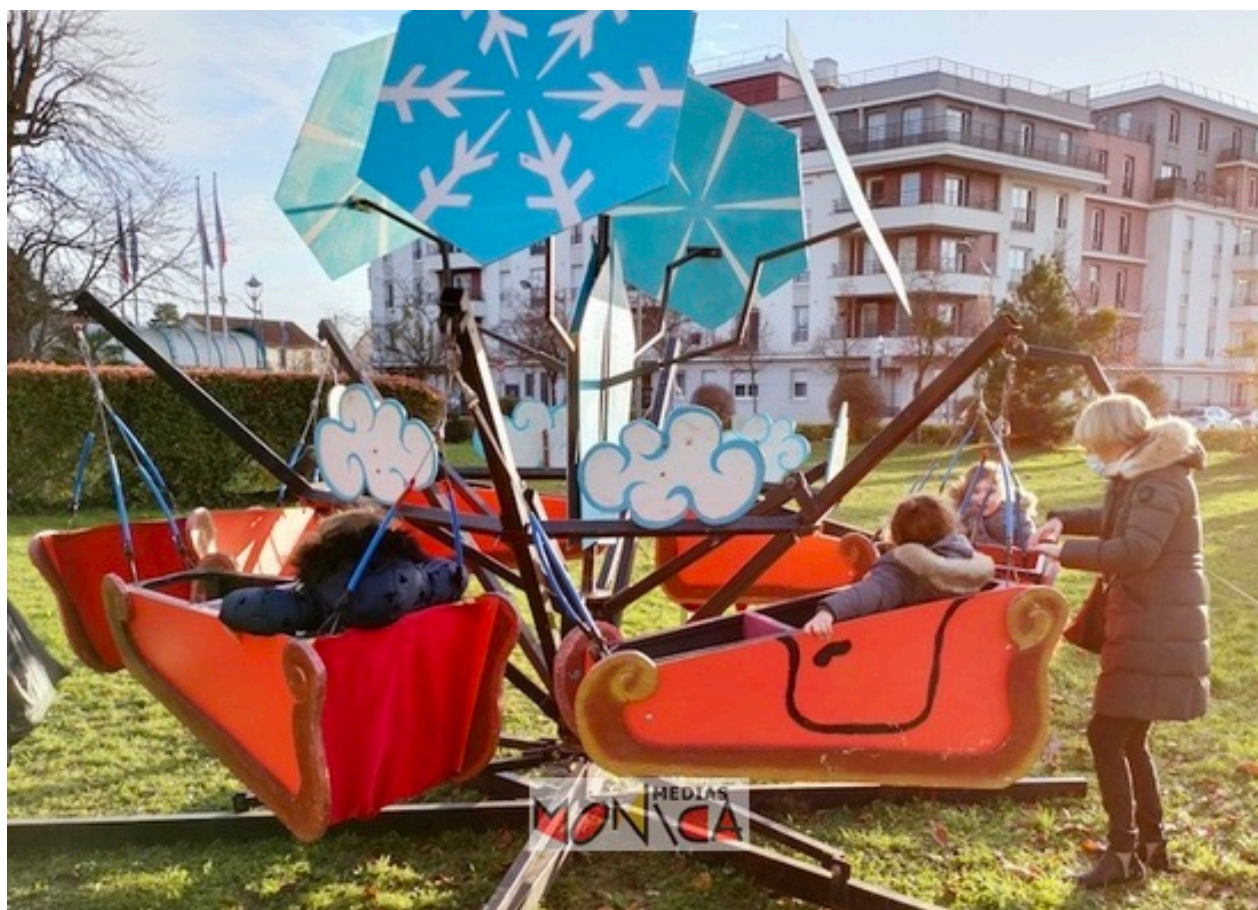

Et il n'a besoin de personne : ni électricité, ni Père Noël qui pour une fois a trop à faire avec les tournées de décembre.

En fait votre **manège écolo de Noël** va tourner féeriquement tout seul ou presque...

Un bilan carbone garanti égal à zéro car c'est un bien givré animateur qui va faire tourner l'**engin féérique** en le poussant gentiment et c'est la **force centrifuge** qui fera le reste en entraînant les **petits traineaux** ou **tasses volantes** en hauteur.

Ou bien, ces messieurs les papas pourront aussi se défouler les mollets pour incarner la fameuse **traction parentale** très à la mode en ce moment avec ces **manèges écolos** qui reposent la planète quand nous faisons la fête...

Ce **beau manège de Noël, écologique, original, artisanal** et tout autant singulier peut cependant revêtir trois voilures différentes et tout autant d'aventures pour nos jeunes frimousses : **dans le vent d'hiver le manège de Noël** va tantôt mettre en scène des traîneaux volants sous une **déco flocons**, ou bien toujours des traîneaux mais cette fois ci sous la direction de **mignons rennes** ou de l'impassible **bonhomme de neige** (on ne sait pas trop) ou encore les nacelles se transforment en tasses rouges comme au **pays des merveilles de Noël** !