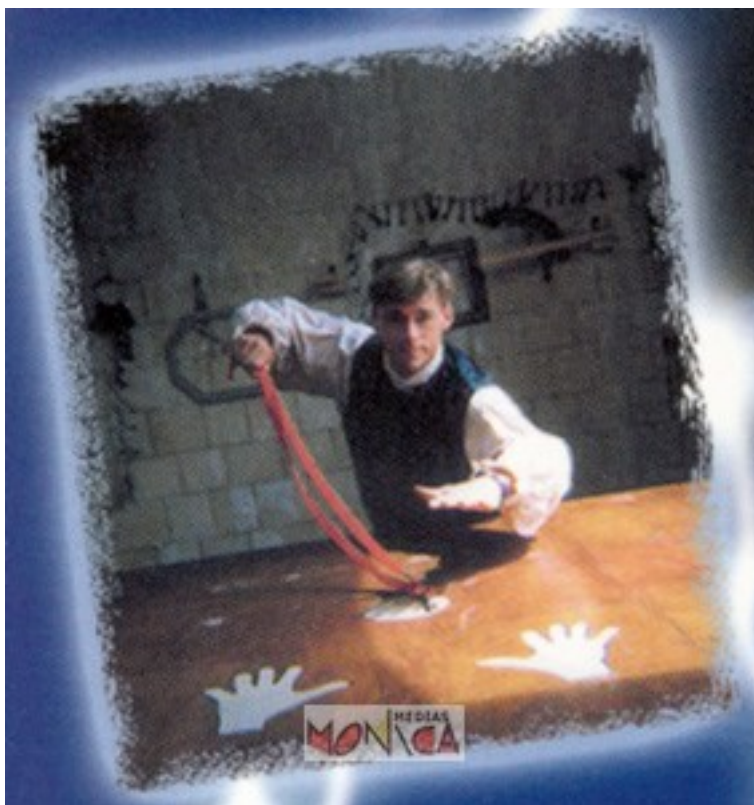

## SPECTACLE DE MAGIE FANTASTIQUE

- [Partager par email](#)
- [Imprimer](#)
- [PD](#)
- [Lien de la page](#)

Place à une **star de la magie** !

Très souvent vu à la télé, Hervé est de cette race d'artistes qui véhicule tout un imaginaire laissant rêveur, souvent pantois.

Carla Bruni-Sarkozy, premier public d'Hervé !

Dans le fabuleux domaine de la magie scénique, il offrira un visuel inoubliable adapté à tous publics.

La discipline du close up se résume pour lui à produire de vrais petits miracles à 20 centimètres des yeux des spectateurs.

Il charmera aussi avec ses spectacles montrant colombes et perroquets. Et pour les enfants toute une animation à base de sculptures de ballons transformera chacun en personnage de conte de fée.

---

Parmi ses références télévisuelles : le tellement fameux et indétronable