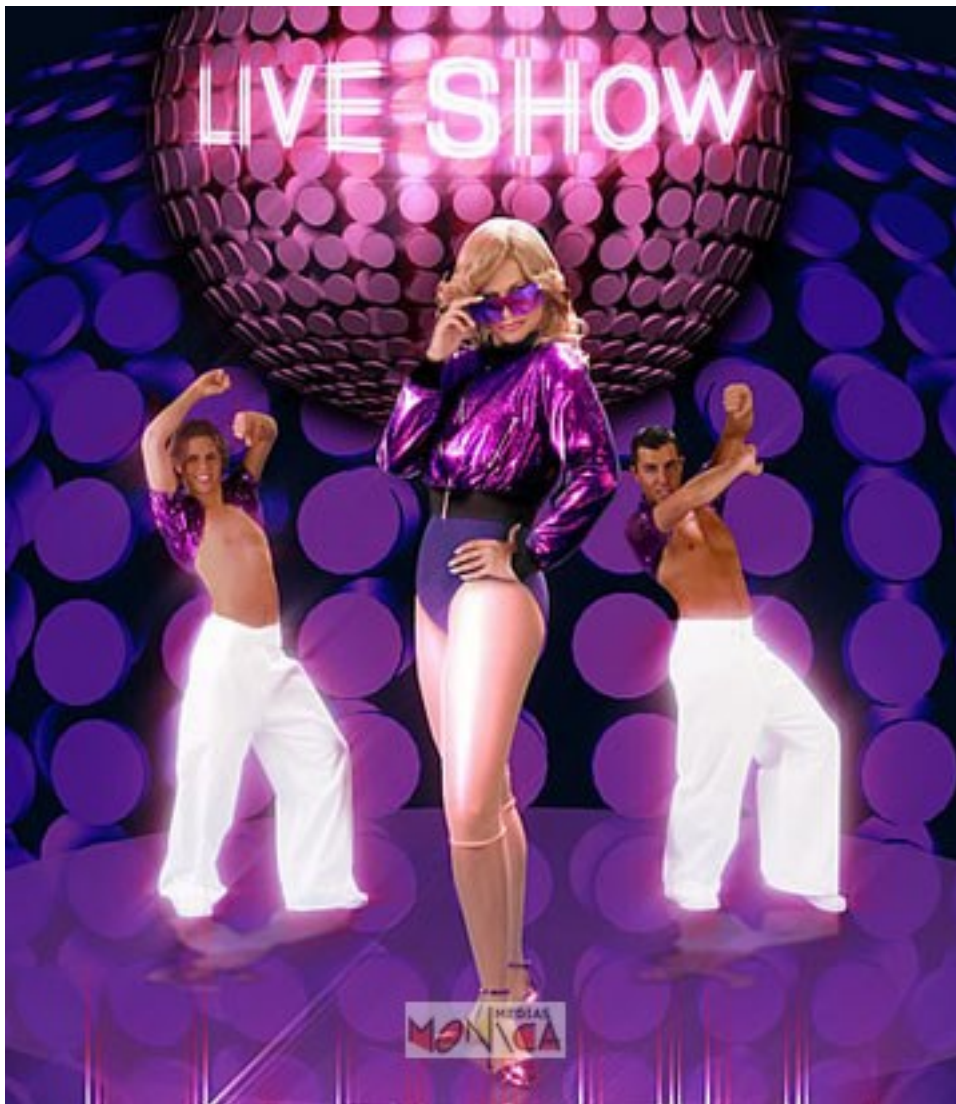

SOSIE MADONNA

- [Partager par email](#)
- [Imprimer](#)
- [PD](#)
- [Lien de la page](#)

Spectacle dansé (2 danseurs) et chanté en direct (imitation de la voix de Madonna).

Près de 40 costumes au total. Spectacle modulable de 25 minutes à 3 heures en fonction des concerts choisis.

A la manière de Madonna elle interprète 7 titres de l'un de ses derniers concerts.

Tenue fuseau noir et kilt écossais noir et blanc, costume de geisha noir et rouge, kimono rouge et perruque brune, costume western, tenue pantalon noir et T-shirt noir brodé paillettes, manteau en fourrure noir et blanc et chapeau.

Look : blonde au carré dégradé - Durée : 45 minutes.

Vous aimerez aussi :

[SOSIE EDDY MITCHELL](#)

[Orchestre NEW BEATLES : groupe dans le Vent REWIND](#)

[SOSIE MISTINGUETT](#)

[SPECTACLE DISCO AND CO](#)