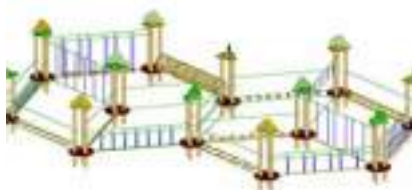

CHATEAU GONFLABLE SINGE

- [Partager par email](#)
- [Imprimer](#)
- [PD](#)
- [Lien de la page](#)

Le **jeu gonflable Africa**, bananas, bahamas à resinger...

CHATEAU GONFLABLE SINGE

Published on Monica Médias (<https://www.monica medias.com>)

Dim : L 4,50 X P 4,30 X H 4,50 m

Capacité de joueurs :

- instantané : 10

- à l'heure : 120

Vous aimerez aussi :

[ACCROBRANCHE DOUBLE](#)

CHATEAU GONFLABLE SINGE

Published on Monica Médias (<https://www.monicamedias.com>)