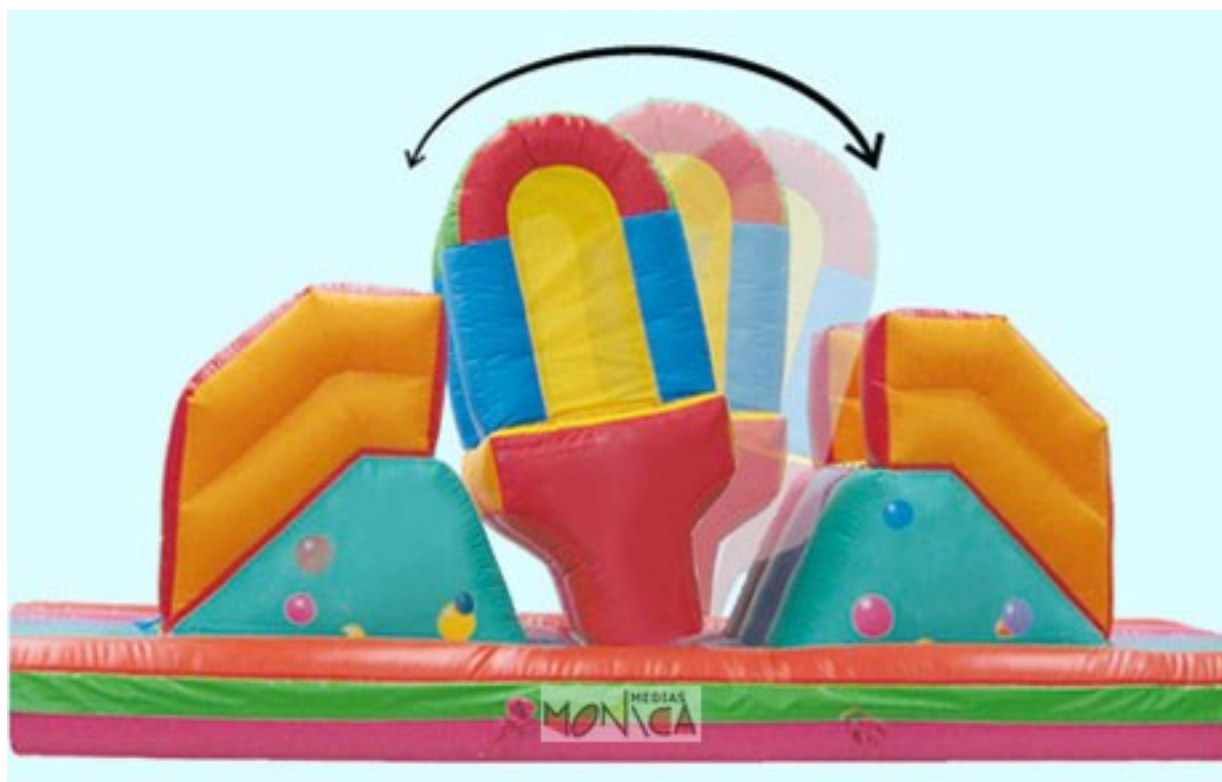

POLE BANQUISE GONFLABLE

- [Partager par email](#)
- [Imprimer](#)
- [PD](#)
- [Lien de la page](#)

Retrouvez tous les célèbres personnages et animaux de la **banquise** bien glacée version préhistoire ou aventure des **pôles**.

POLE BANQUISE GONFLABLE

Published on Monica Médias (<https://www.monica medias.com>)

Disponible en 15, 20 ou 29 mètres, vous pouvez moduler une adaptation de ce célèbre film d'animation selon votre budget.

Long : 15m ou 30m, Larg : 5m, Haut : 6m50

Alimentation : 4 x 220 v / 16A, Nbr. de joueurs : 16 à 36

POLE BANQUISE GONFLABLE

Published on Monica Médias (<https://www.monica medias.com>)

Vous aimerez aussi :

[PARCOURS CHALLENGER TOBOGGAN GONFLABLE](#)

[PARCOURS JUNGLE GONFLABLE](#)

[TOBOGGAN GEANT GRAND HUIT](#)

[OCEAN GEANT GONFLABLE](#)

[OCEAN PACIFIQUE GONFLABLE](#)

[GRAND GALION GONFLABLE](#)

[TOUR EIFFEL GONFLABLE](#)